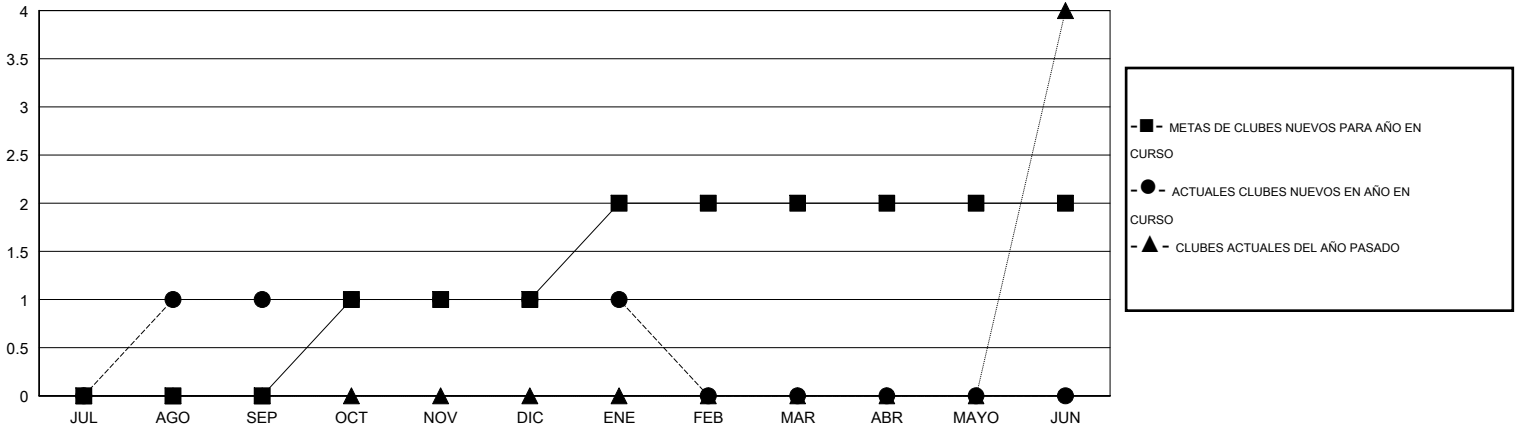

MONTHLY MEMBERSHIP PROGRESS REPORT

District R 1

Results as of: 1/31/2017

GMT: CARLOS JUSTINIANO

UBICACIÓN DOMINICAN REPUBLIC

GMT DE AE

Clubes				socios			
RESULTADOS DE 2016-2017				RESULTADOS DE 2016-2017			
TRIMESTRE	META DE CLUBES NUEVOS	NUEVOS CLUBES	CLUBES DADOS DE BAJA	TRIMESTRE	META NETA DE AUMENTO DE SOCIOS NUEVOS (sin reincorporados ni trasladados)	Nº REAL DE AUMENTO DE SOCIOS NUEVOS (sin reincorporados ni trasladados)	Nº REAL DE SOCIOS DADOS DE BAJA (incluidos traslados)
JUL/AGO/SEP	0	1	0	JUL/AGO/SEP	-30	50	51
OCT/NOV/DIC	1	0	0	OCT/NOV/DIC	42	72	36
ENE/FEB/MAR	1	0	0	ENE/FEB/MAR	22	4	9
ABR/MAYO/JUN	0	0	0	ABR/MAYO/JUN	30	0	0

METAS Y CIFRA ACUMULATIVA DE CLUBES NUEVOS

METAS Y CIFRA ACUMULATIVA DE SOCIOS

CLUBES DADOS DE BAJA: 0	27 CLUBS OF 54 AÑADIERON 1 O MÁS SOCIOS NUEVOS	DISTRIBUCIÓN POR SEXO
SOCIOS DADOS DE BAJA	HAGA CLIC AQUÍ PARA OBTENER LOS DATOS ACUMULATIVOS DE SOCIOS	MASCULINO 798 (51.32%)
FALLECIDOS 8		FEMENINO 757 (48.68%)
CLUB CANCELADO 0	TOTAL DE SOCIOS EN UNIDADES FAMILIARES 544	
OTRO 88	SOCIOS FAMILIARES QUE PAGAN LA MITAD DE LAS CUOTAS 318	
TOTAL 96		