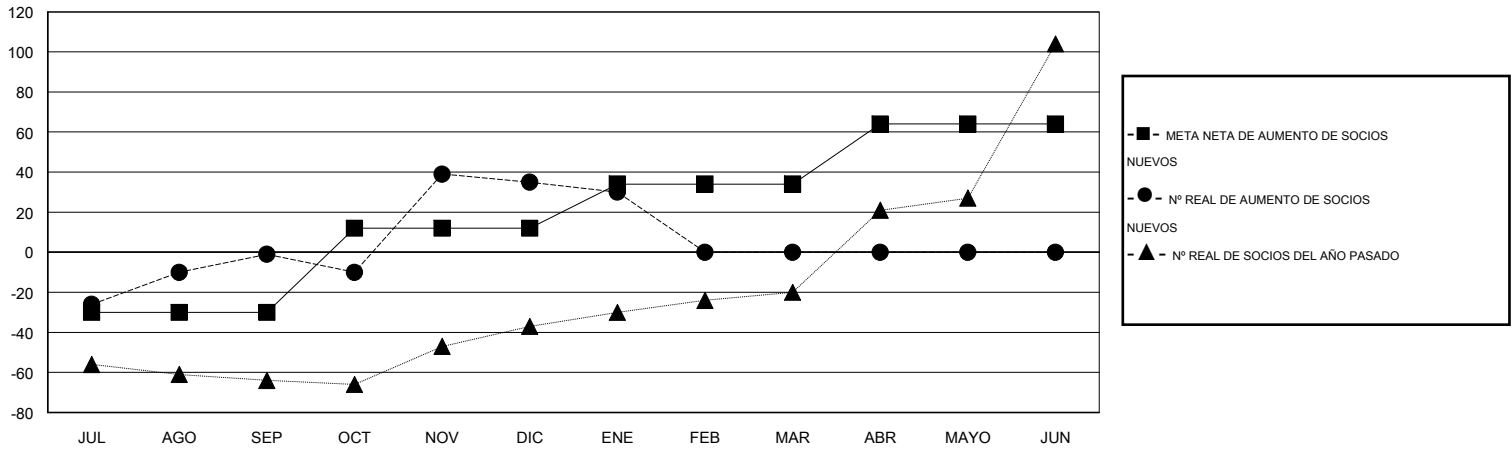

MONTHLY MEMBERSHIP PROGRESS REPORT

District R 1

Results as of: 1/31/2017

GMT: CARLOS JUSTINIANO

UBICACIÓN DOMINICAN REPUBLIC

GMT DE AE

Clubes				socios			
RESULTADOS DE 2016-2017				RESULTADOS DE 2016-2017			
TRIMESTRE	META DE CLUBES NUEVOS	NUEVOS CLUBES	CLUBES DADOS DE BAJA	TRIMESTRE	META NETA DE AUMENTO DE SOCIOS NUEVOS (sin reincorporados ni trasladados)	Nº REAL DE AUMENTO DE SOCIOS NUEVOS (sin reincorporados ni trasladados)	Nº REAL DE SOCIOS DADOS DE BAJA (incluidos traslados)
JUL/AGO/SEP	0	1	0	JUL/AGO/SEP	-30	50	51
OCT/NOV/DIC	1	0	0	OCT/NOV/DIC	42	72	36
ENE/FEB/MAR	1	0	0	ENE/FEB/MAR	22	4	9
ABR/MAYO/JUN	0	0	0	ABR/MAYO/JUN	30	0	0

METAS Y CIFRA ACUMULATIVA DE CLUBES NUEVOS

METAS Y CIFRA ACUMULATIVA DE SOCIOS

CLUBES DADOS DE BAJA: 0	27 CLUBS OF 54 AÑADIERON 1 O MÁS SOCIOS NUEVOS	DISTRIBUCIÓN POR SEXO
SOCIOS DADOS DE BAJA	HAGA CLIC AQUÍ PARA OBTENER LOS DATOS ACUMULATIVOS DE SOCIOS	MASCULINO 798 (51.32%)
FALLECIDOS 8		FEMENINO 757 (48.68%)
CLUB CANCELADO 0	TOTAL DE SOCIOS EN UNIDADES FAMILIARES 544	
OTRO 88	SOCIOS FAMILIARES QUE PAGAN LA MITAD DE LAS CUOTAS 318	
TOTAL 96		